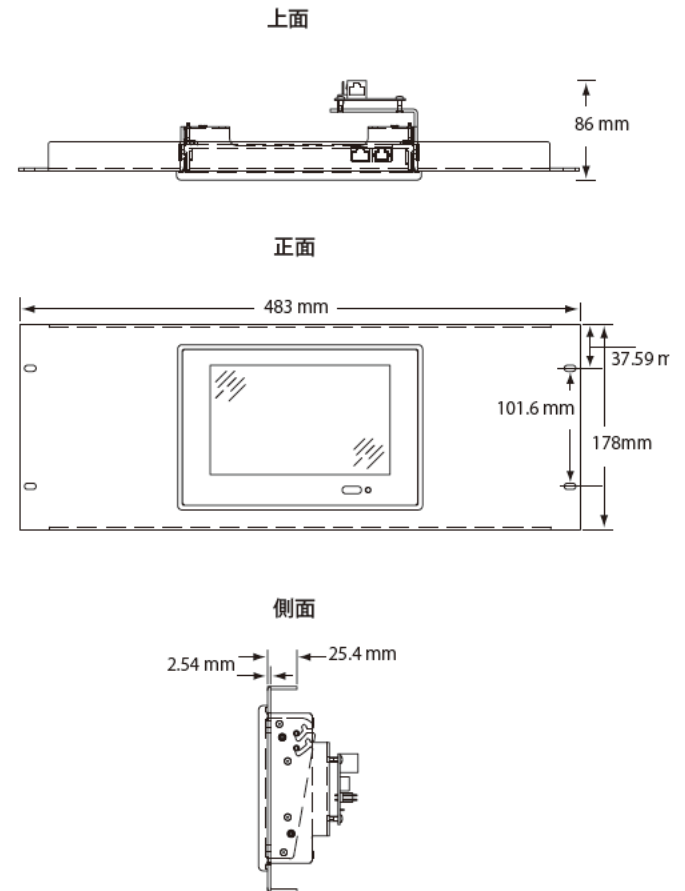

構造

- ・ EIA19 インチラックマウント 4U パネルに LCD を装着
- ・ アルミニウムパネル t=2mm 黒色パウダーコート塗装
- ・ バックライト、タッチスクリーンインタフェース付き、カラー7インチ液晶ディスプレイ
- ・ アルミニウムベゼル 黒色 (RAL9004)
- ・ 暗い場所での操作に必要な輝度、コントラスト調整
- ・ 7インチ WGA ディスプレイ (800 × 480)、24 ビットカラー

電気仕様

- ・ Unison パラダイムシステムの制御信号 LinkConnect と DC24V で接続
- ・ Echelon® LinkPower® 制御信号 LinkConnect：2 芯 + アースの専用線を使用
- ・ DC24V 電源線：2 芯 (2mm) 電線
- ・ 他のステーション同様、スター型、バス型、リング型を組み合わせる接続が可能
- ・ ネットワーク接続：ネットワーク化されたパラダイムシステムへの接続は PoE 供給の Cat5e ケーブルで接続可能

動作環境

- ・ 周囲温度：0 - 40℃
- ・ 湿度：10-90% 結露なきこと

外観・寸法

ラックマウントタッチスクリーンサイズ

モデル	高さ	幅	奥行き
P-LCD-RM	178 mm	483 mm	86 mm

ラックマウントタッチスクリーン重量

モデル	単体重量	梱包重量
P-LCD-RM	1.9 kg	2.8 kg

株式会社 剣プロダクションサービス