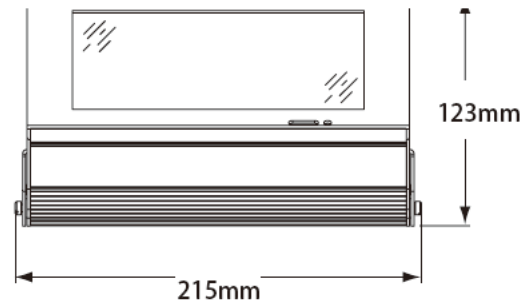

仕様

機能

- ユーザが設定したページとは独立したセットアップ画面内蔵
- 設定のアップロード：
  - LightDesigner™ ソフトウェア
  - パラダイムアーキテクチャプロセッサ P-ACP2
  - USB メモリ
  - SD カード
- 複数のコンフィギュレーションを1つのタッチスクリーン内に備え、接続したコネクタステーションを自動判別して表示
- 最大 30 ページ
- ゾーン毎の個別制御
- プリセットの記録と選択
- 部屋割り分割切替
- プリセット、シーケンス、マクロ、およびカスタム機能の実行 / 停止動作
- タイムイベントの変更、修正
- 3つのレベルのパスワードロックアウト
- LightDesigner™ ソフトウェアにてカスタムコントロールを構成可能
- ControlDesigner™ ソフトウェアにてカスタムグラフィックスを作成可能

構造

- バックライト、タッチスクリーンインターフェース付き、カラー7インチ液晶ディスプレイ
- アルミニウム筐体、黒色パウダーコート塗装
- デスクスタンド兼用カバー
- 暗い場所での操作に必要な輝度、コントラスト調整
- 7インチ WVGA ディスプレイ (800 × 480)、24ビットカラー
- 15フィート (4.5m) ケーブル付属

電気仕様

- Unison パラダイムシステムの制御信号 LinkConnect で接続されたコネクタステーション UH1RS に接続して使用
- Echelon® LinkPower® 制御信号 LinkConnect : 2芯 + アースの専用線を使用
- DC24V 電源線 : 2芯 (2mm) 電線
- 他のステーション同様、スター型、バス型、リング型を組み合わせでの接続が可能

動作環境

- 周囲温度 : 0 - 40℃
- 湿度 : 10-90% 結露なきこと

外寸・寸法

ポータブル タッチスクリーン サイズ

モデル	高さ	幅	奥行き
P-LCD-P 使用時	123 mm	204 mm	167mm
P-LCD-P 収納時	48 mm	204 mm	189 mm

ポータブル タッチスクリーン 重量

モデル	単体重量	梱包重量
P-LCD-P	1.34 kg	2.02 kg

株式会社 剣プロダクションサービス

〒223-0057

横浜市港北区新羽町1166

TEL:045-547-2288 FAX:045-547-2221

Web: www.kenpro-inc.com

KEN PRODUCTION SERVICES INC.