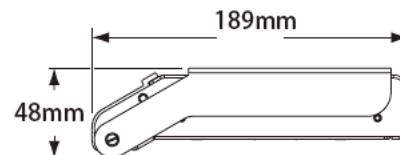

仕様

機能

- ユーザが設定したページとは独立したセットアップ画面内蔵
- 設定のアップロード：
  - LightDesigner™ ソフトウェア
  - パラダイムアーキテクチャプロセッサ P-ACP2
  - USB メモリ
  - SD カード
- 複数のコンフィギュレーションを1つのタッチスクリーン内に備え、接続したコネクタステーションを自動判別して表示
- 最大 30 ページ
- ゾーン毎の個別制御
- プリセットの記録と選択
- 部屋割り分割切替
- プリセット、シーケンス、マクロ、およびカスタム機能の実行 / 停止動作
- タイムイベントの変更、修正
- 3つのレベルのパスワードロックアウト
- LightDesigner™ ソフトウェアにてカスタムコントロールを構成可能
- ControlDesigner™ ソフトウェアにてカスタムグラフィックスを作成可能

構造

- バックライト、タッチスクリーンインターフェース付き、カラー7インチ液晶ディスプレイ
- アルミニウム筐体、黒色パウダーコート塗装
- デスクスタンド兼用カバー
- 暗い場所での操作に必要な輝度、コントラスト調整
- 7インチ WVGA ディスプレイ (800 × 480)、24ビットカラー
- 15フィート (4.5m) ケーブル付属

電気仕様

- Unison パラダイムシステムの制御信号 LinkConnect で接続されたコネクタステーション UH1RS に接続して使用
- Echelon® LinkPower® 制御信号 LinkConnect : 2芯 + アースの専用線を使用
- DC24V 電源線 : 2芯 (2mm) 電線
- 他のステーション同様、スター型、バス型、リング型を組み合わせでの接続が可能

動作環境

- 周囲温度 : 0 - 40℃
- 湿度 : 10-90% 結露なきこと

外寸・寸法

ポータブル タッチスクリーン サイズ

モデル	高さ	幅	奥行き
P-LCD-P 使用時	123 mm	204 mm	167mm
P-LCD-P 収納時	48 mm	204 mm	189 mm

ポータブル タッチスクリーン 重量

モデル	単体重量	梱包重量
P-LCD-P	1.34 kg	2.02 kg

株式会社 剣プロダクションサービス

〒223-0057

横浜市港北区新羽町1166

TEL:045-547-2288 FAX:045-547-2221

Web: www.kenpro-inc.com

KEN PRODUCTION SERVICES INC.