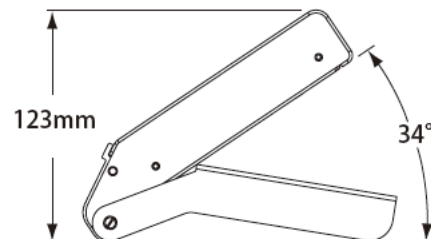

仕様

機能

- ユーザが設定したページとは独立したセットアップ画面内蔵
- 設定のアップロード：
  - LightDesigner™ ソフトウェア
  - パラダイムアーキテクチャプロセッサ P-ACP2
  - USB メモリ
  - SD カード
- 複数のコンフィギュレーションを1つのタッチスクリーン内に備え、接続したコネクタステーションを自動判別して表示
- 最大 30 ページ
- ゾーン毎の個別制御
- プリセットの記録と選択
- 部屋割り分割切替
- プリセット、シーケンス、マクロ、およびカスタム機能の実行 / 停止動作
- タイムイベントの変更、修正
- 3つのレベルのパスワードロックアウト
- LightDesigner™ ソフトウェアにてカスタムコントロールを構成可能
- ControlDesigner™ ソフトウェアにてカスタムグラフィックスを作成可能

構造

- バックライト、タッチスクリーンインターフェース付き、カラー7インチ液晶ディスプレイ
- アルミニウム筐体、黒色パウダーコート塗装
- デスクスタンド兼用カバー
- 暗い場所での操作に必要な輝度、コントラスト調整
- 7インチ WVGA ディスプレイ (800 × 480)、24ビットカラー
- 15フィート (4.5m) ケーブル付属

電気仕様

- Unison パラダイムシステムの制御信号 LinkConnect で接続されたコネクタステーション UH1RS に接続して使用
- Echelon® LinkPower® 制御信号 LinkConnect : 2芯 + アースの専用線を使用
- DC24V 電源線 : 2芯 (2mm) 電線
- 他のステーション同様、スター型、バス型、リング型を組み合わせでの接続が可能

動作環境

- 周囲温度 : 0 - 40℃
- 湿度 : 10-90% 結露なきこと

外寸・寸法

ポータブル タッチスクリーン サイズ

モデル	高さ	幅	奥行き
P-LCD-P 使用時	123 mm	204 mm	167mm
P-LCD-P 収納時	48 mm	204 mm	189 mm

ポータブル タッチスクリーン 重量

モデル	単体重量	梱包重量
P-LCD-P	1.34 kg	2.02 kg

株式会社 剣プロダクションサービス

〒223-0057

横浜市港北区新羽町1166

TEL:045-547-2288 FAX:045-547-2221

Web: www.kenpro-inc.com

KEN PRODUCTION SERVICES INC.