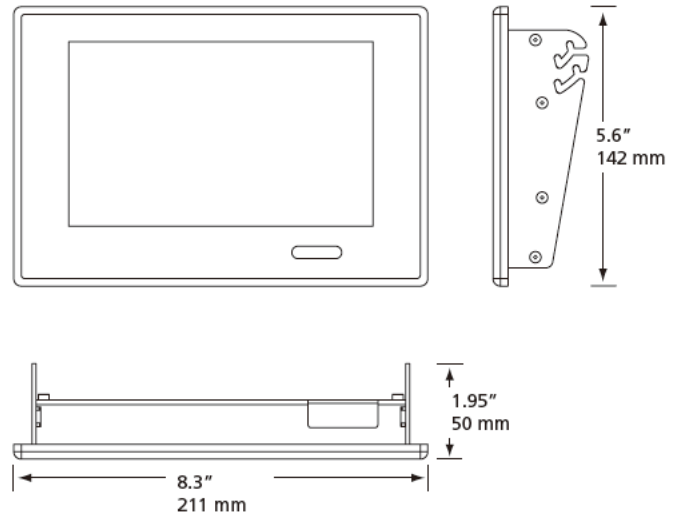

構造

- バックライト、タッチスクリーンインターフェース付き、カラー7インチ液晶ディスプレイ
- アルミニウムベゼル
- 埋め込み型または露出ボックスに装着して使用暗い場所での操作に必要な輝度、コントラスト調整
- 7インチ WVGA ディスプレイ (800 × 480)、24ビットカラー

電気仕様

- Unison パラダイムシステムの制御信号 LinkConnect と DC24V で接続
- Echelon®LinkPower® 制御信号 LinkConnect : 2芯 + アースの専用線を使用
- DC24V 電源線 : 2芯 (2mm) 電線
- 他のステーション同様、スター型、バス型、リング型を組み合わせでの接続が可能
- ネットワーク接続 : ネットワーク化されたパラダイムシステムへの接続は PoE 供給の Cat5e ケーブルで接続可能

動作環境

- 周囲温度 : 0 - 40°C
- 湿度 : 10-90% 結露なきこと

外寸・寸法

タッチスクリーン サイズ

モデル	高さ	幅	奥行き
P-LCD-S	142mm	211 mm	50 mm

バックボックス サイズ

モデル	高さ	幅	奥行き
P-LCD-FBB	136 mm	203 mm	83 mm
P-LCD-SBB	142 mm	211 mm	64 mm

タッチスクリーン 重量