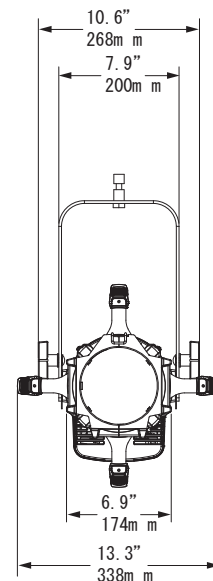

#### サイズ/重量

バレル有り	8.3kg
バレル無し	6.5kg

重量には、レンズチューブ、ハンガーアクセサリを含んではいません。

取扱店

株式会社 剣プロダクションサービス

〒223-0057 神奈川県横浜市港北区新羽町 1166

tel:045-547-2288 fax:045-547-2221

<http://www.kenpro-inc.com>