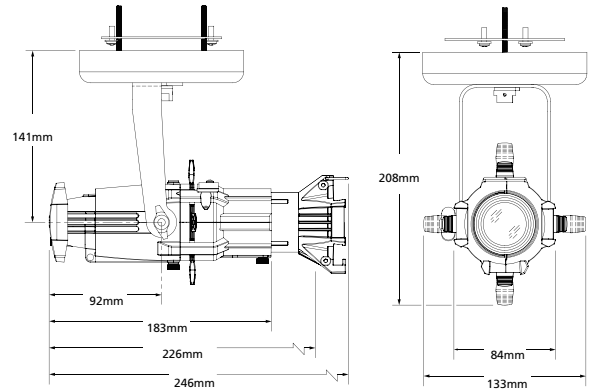

●キャンピーマウントタイプ（重量：1.2kg）

ソースフォーミニ
ポータブルタイプ