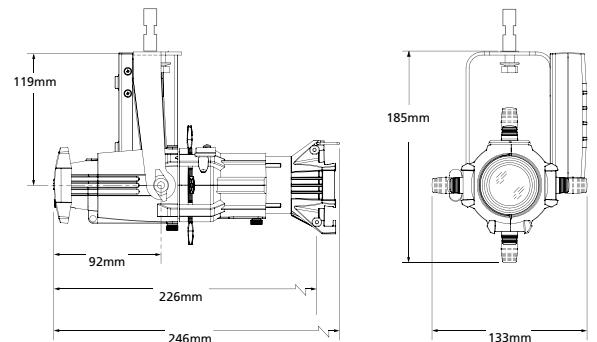

Source Four Mini™

ソースフォーがそのまま小さくなりました

驚きの性能を手のひらサイズに

従来のソースフォーでは設置出来なかった場所でもミニなら設置が出来ます。50Wのソースフォーミニは、ソースフォーと同じ鮮明な光学を持ち、扱いやすい機能性、スマートな外観を兼ね備えておりますが、サイズが10分の1と非常にコンパクトです。劇場、博物館、美術館、店舗、ショーウィンドウ、レストラン、ホテル、ロビー、照明の研究所、児童館、その他小規模な施設にピッタリです。

ソースフォーミニは、4種類の照射角の中からレンズを選ぶことができアーム部にダボを取り付けた「ポータブルタイプ」や、天井設置用の「キャンピーマウントタイプ」などをご用意しております。このサイズの照明器具にしては驚きの明るさで、クッキリと明るく投射されるゴボデデザインや明暗のないフラットな明かりを提供します。

ソースフォーミニの特徴

- ・19°、26°、36°、50°の照射角レンズ（レンズチューブは別売り）
- ・長さ約24.5cm、直径約6.4cm
- ・50W タングステン/ハロゲン MR16ランプ付属（12V、寿命5,000時間）
- ・「ポータブルタイプ」か「キャンピーマウントタイプ」
- ・トラックマウントタイプの発売日は未定
- ・Eサイズ・ガラスゴボホルダー
- ・色枠
- ・±175°回転パレル
- ・4枚3段構造のステンレススチールシャッター
- ・工具不要ランプ調整
- ・断熱仕様リアハンドル
- ・頑丈なアルミダイキャスト構造
- ・色は、黒、白、シルバー、別料金でカスタムカラーも可能

[ポータブルタイプ]

- ・12Vトランスが入ったケースをアーム部に取付
- ・φ17mmダボ付属
- ・平行2P電源ケーブル

[キャンピーマウントタイプ]

- ・約13×3cm キャンピー（キャンピーは灯具の色に合わせた色）
- ・天井のジャンクションボックスの為に約10cmのキャンピー取付ハードウェア（付属品）
- ・キャンピー内部に12Vトランス搭載

●ポータブルタイプ（重量：1.2kg）