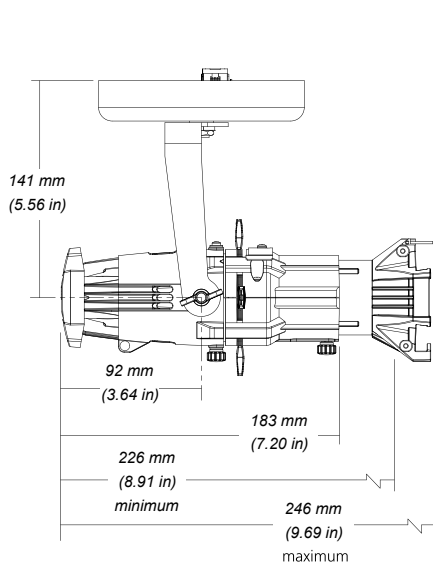

キャノピータイプ - F-DRIVE

株式会社 剣プロダクションサービス
〒223-0057
横浜市港北区新羽町1166
TEL:045-547-2288 FAX:045-547-2221
Web: www.kenpro-inc.com

✕ @ken_pro85

@ken_pro85

▶ Youtube