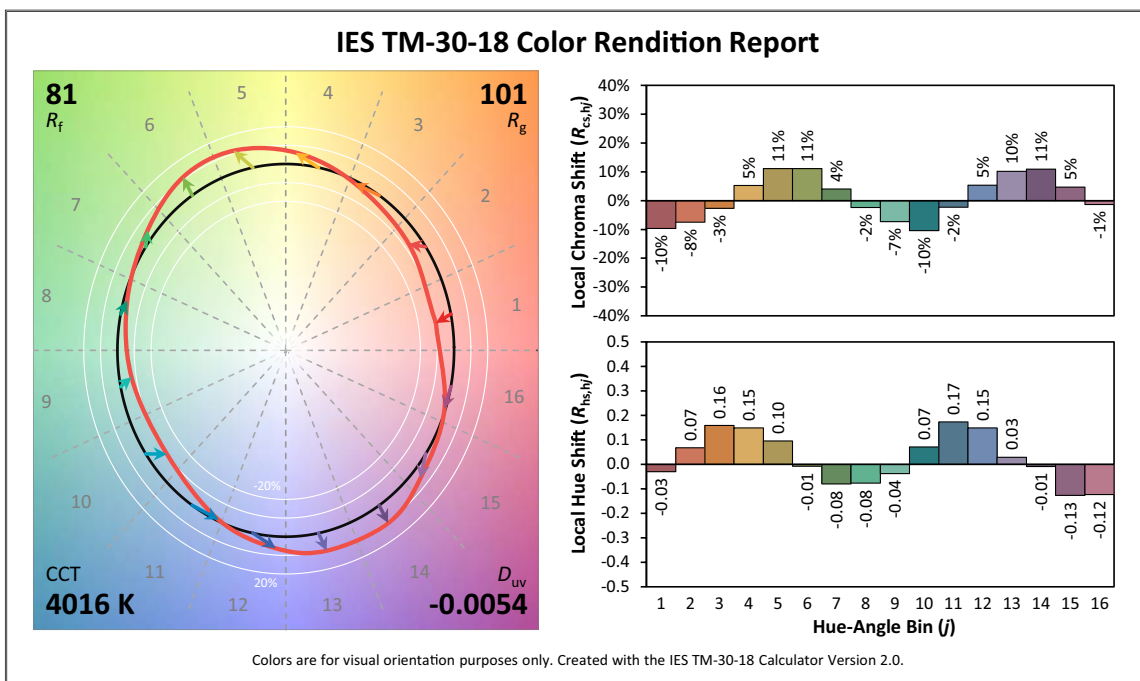

カラー

色温度	3000K / 4000K / 5000K
CRI 値	90CRI - 3000K 80CRI - 3000K / 4000K / 5000K
レッドシフト機能	無し

オプティカル

照射角度	19° / 26° / 36° / 50°
パターンプロジェクション	可能
パターンサイズ	(OD: 37.5mm / ID: 25.4mm / TAG: 1.1mm)
フロントアクセサリホルダーサイズ	70mm (2.75in)

ハーフショートトップハット

色彩情報

SOURCE FOUR MINI LED 2700 K GALLERY (>90 CRI) TM-30-18

SOURCE FOUR MINI LED 3000 K GALLERY (>90 CRI) TM-30-18

色彩情報

SOURCE FOUR MINI LED 3000 K (>80 CRI) TM-30-18

SOURCE FOUR MINI LED 4000 K (>80 CRI) TM-30-18

色彩情報

SOURCE FOUR MINI LED 5000 K (>80 CRI) TM-30-18

配光データ

Array	Lens Tube	Candela	Delivered Lumens	Field Lumens	Beam Lumens	Power Consumption	(lpw)
2700 K / 90 CRI	19°	7,557	484	472	370	15.6	31.0
2700 K / 90 CRI	26°	4,215	491	479	373	15.6	31.5
2700 K / 90 CRI	36°	2,309	506	495	410	15.6	32.4
2700 K / 90 CRI	50°	1,372	507	496	361	15.6	32.5