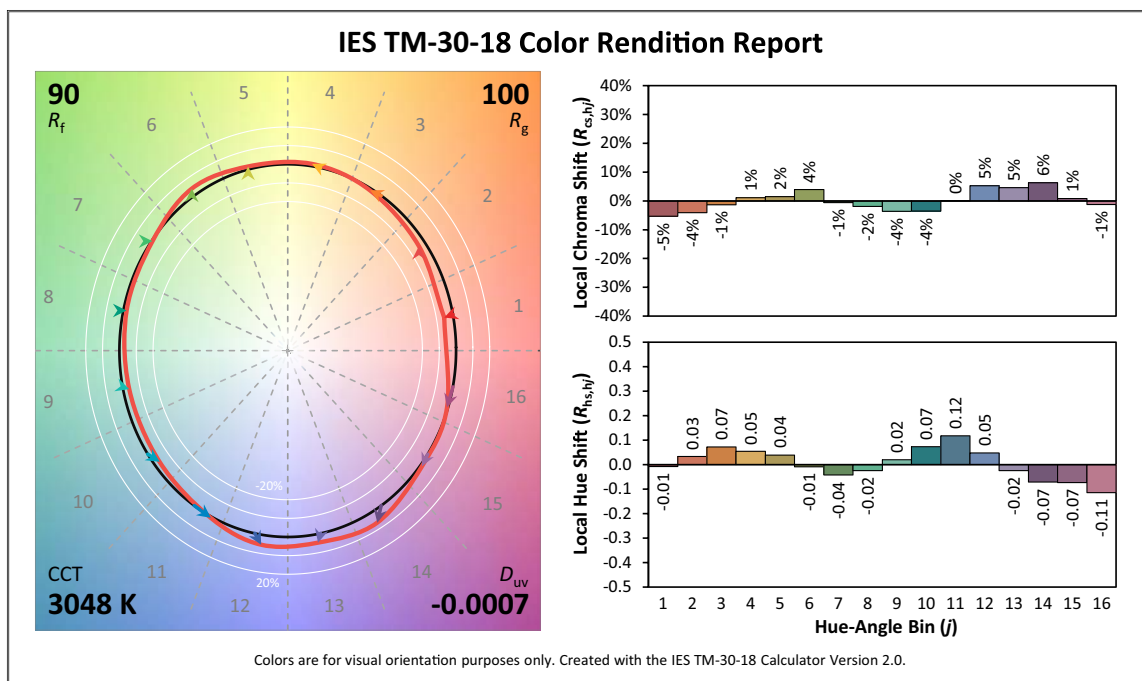

SOURCE FOUR MINI LED 3000 K GALLERY (>90 CRI) TM-30-18