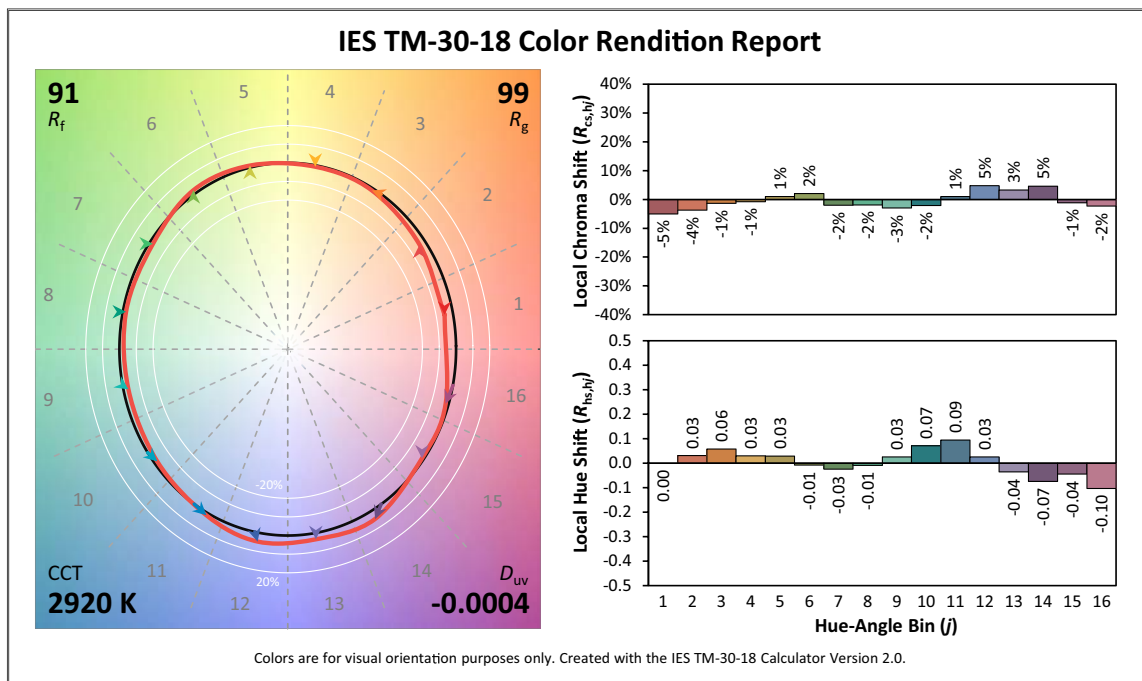

色彩情報

SOURCE FOUR MINI LED 2700 K GALLERY (>90 CRI) TM-30-18