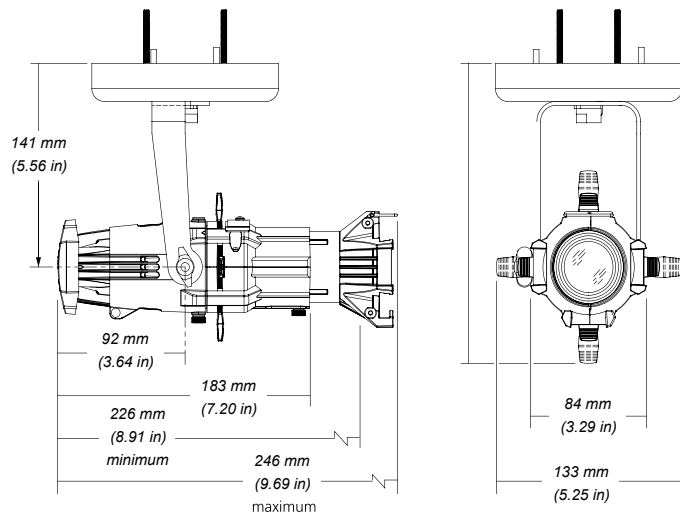

構造

Source Four mini LED 重量

マウントタイプ	重量	梱包重量
ポータブル	1.2 kg	1.7 kg
キャンピー	1.2 kg	1.7 kg
OneTrack マウント	1.1 kg	1.6 kg

Source Four mini LED 寸法

マウントタイプ	高さ	幅	奥行き
ポータブル	251 mm	133 mm	246 mm
キャンピー	208 mm	133 mm	246 mm
OneTrack マウント	249 mm	133 mm	246 mm

※取付金具は含みません。

ONETRACK タイプ

ポータブルタイプ

キャンピータイプ