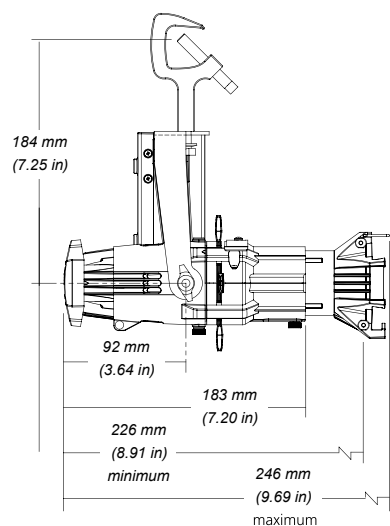

構造

Source Four mini LED 重量

マウントタイプ	重量	梱包重量
ポータブル	1.2 kg	1.7 kg
キャンピー	1.2 kg	1.7 kg
OneTrack マウント	1.1 kg	1.6 kg

Source Four mini LED 寸法

マウントタイプ	高さ	幅	奥行き
ポータブル	251 mm	133 mm	246 mm
キャンピー	208 mm	133 mm	246 mm
OneTrack マウント	249 mm	133 mm	246 mm

※取付金具は含みません。

ONETRACK タイプ

ポータブルタイプ

キャンピータイプ