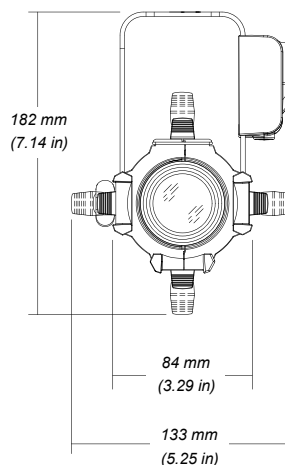

F-DRIVEタイプ

ポータブルタイプ - F-DRIVE