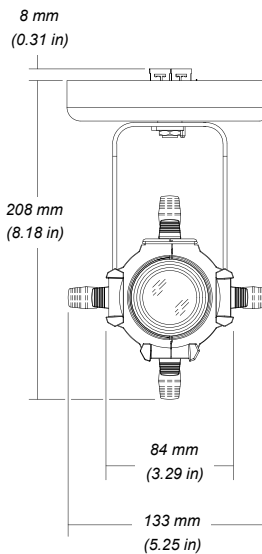

キャノピータイプ - F-DRIVE

株式会社 剣プロダクションサービス
〒223-0057
横浜市港北区新羽町1166
TEL:045-547-2288 FAX:045-547-2221
Web: www.kenpro-inc.com

✕ @ken_pro85

@ken_pro85

▶ Youtube