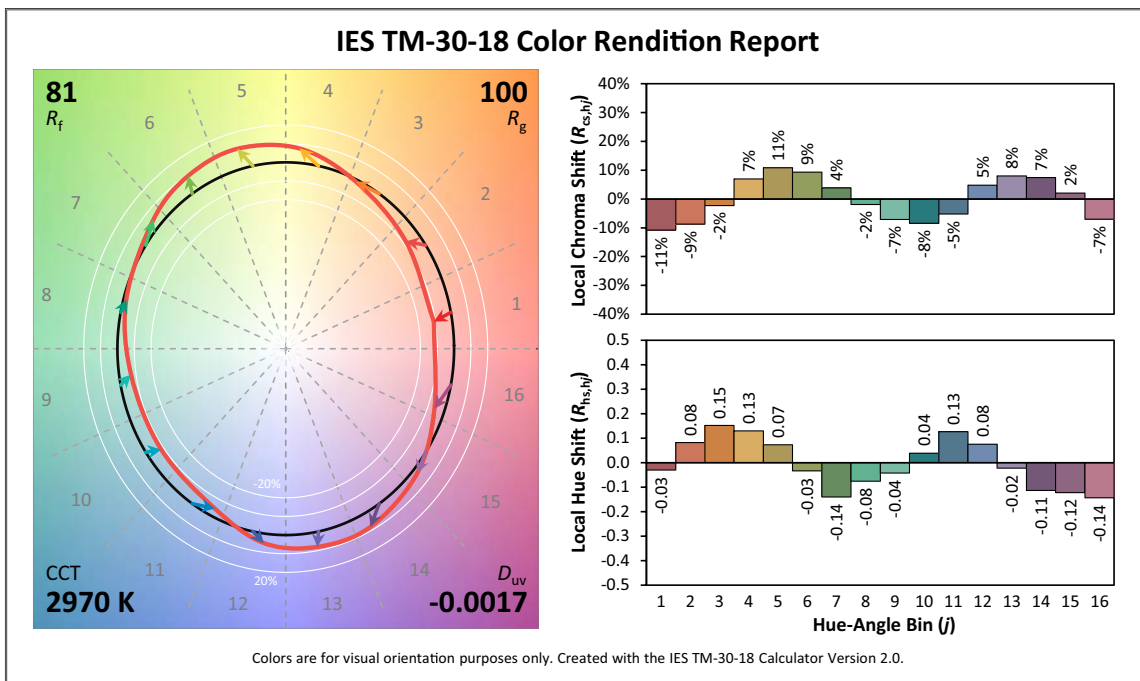

カラー

色温度	3000K / 4000K / 5000K
CRI 値	90CRI - 3000K 80CRI - 3000K / 4000K / 5000K
レッドシフト機能	無し

オプティカル

照射角度	19° / 26° / 36° / 50°
パターンプロジェクション	可能
パターンサイズ	(OD: 37.5mm / ID: 25.4mm / TAG: 1.1mm)
フロントアクセサリホルダーサイズ	70mm (2.75in)

ハーフショートトップハット

色彩情報

SOURCE FOUR MINI LED 2700 K GALLERY (>90 CRI) TM-30-18

SOURCE FOUR MINI LED 3000 K GALLERY (>90 CRI) TM-30-18

色彩情報

SOURCE FOUR MINI LED 3000 K (>80 CRI) TM-30-18

SOURCE FOUR MINI LED 4000 K (>80 CRI) TM-30-18

色彩情報

SOURCE FOUR MINI LED 5000 K (>80 CRI) TM-30-18

配光データ

Array	Lens Tube	Candela	Delivered Lumens	Field Lumens	Beam Lumens	Power Consumption	(lpw)
2700 K / 90 CRI	19°	7,557	484	472	370	15.6	31.0
2700 K / 90 CRI	26°	4,215	491	479	373	15.6	31.5
2700 K / 90 CRI	36°	2,309	506	495	410	15.6	32.4
2700 K / 90 CRI	50°	1,372	507	496	361	15.6	32.5