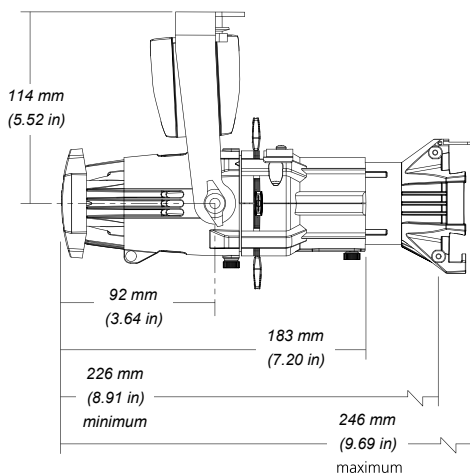

F-DRIVEタイプ

ポータブルタイプ - F-DRIVE