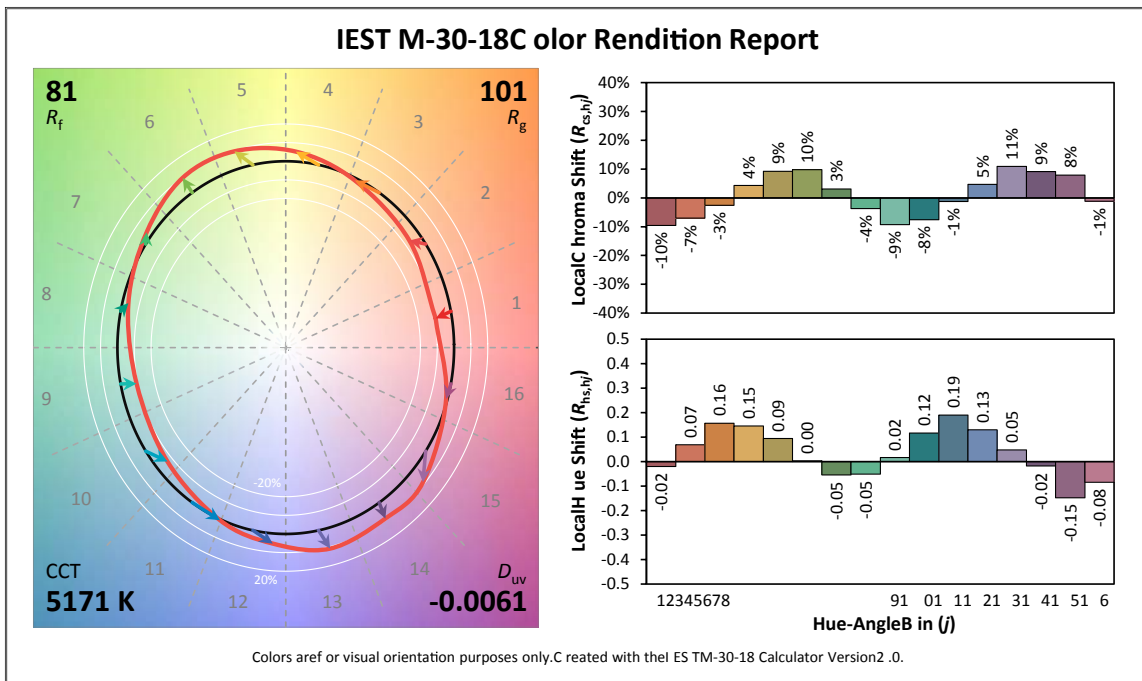

Source Four mini LED には様々な施設・環境・制御に対応する為、豊富なオプションをご用意しています。ご検討の際には上記モデルよりご選択の上、お見積もりをご依頼下さい。

*新規設置には、新しく改良された OneTrack をご使用ください。

仕様

LED

LED 詳細	Lumiled 1204HD
最大出力	671 ルーメン (5000 K, 50°)
1W あたりの出力	43 ルーメン
LED 寿命	35,000 時間 (出力が 70%へ低下するまでの推定時間)

カラー

色温度	3000K / 4000K / 5000K
CRI 値	90CRI - 3000K 80CRI - 3000K / 4000K / 5000K
レッドシフト機能	無し

オプティカル

照射角度	19° / 26° / 36° / 50°
パターンプロジェクション	可能
パターンサイズ	(OD: 37.5mm / ID: 25.4mm / TAG: 1.1mm)
フロントアクセサリホルダーサイズ	70mm (2.75in)

ハーフショートトップハット

色彩情報

SOURCE FOUR MINI LED 2700 K GALLERY (>90 CRI) TM-30-18

SOURCE FOUR MINI LED 3000 K GALLERY (>90 CRI) TM-30-18

色彩情報

SOURCE FOUR MINI LED 3000 K (>80 CRI) TM-30-18

SOURCE FOUR MINI LED 4000 K (>80 CRI) TM-30-18

色彩情報

SOURCE FOUR MINI LED 5000 K (>80 CRI) TM-30-18

配光データ

Array	Lens Tube	Candela	Delivered Lumens	Field Lumens	Beam Lumens	Power Consumption	(lpw)
2700 K / 90 CRI	19°	7,557	484	472	370	15.6	31.0
2700 K / 90 CRI	26°	4,215	491	479	373	15.6	31.5
2700 K / 90 CRI	36°	2,309	506	495	410	15.6	32.4
2700 K / 90 CRI	50°	1,372	507	496	361	15.6	32.5