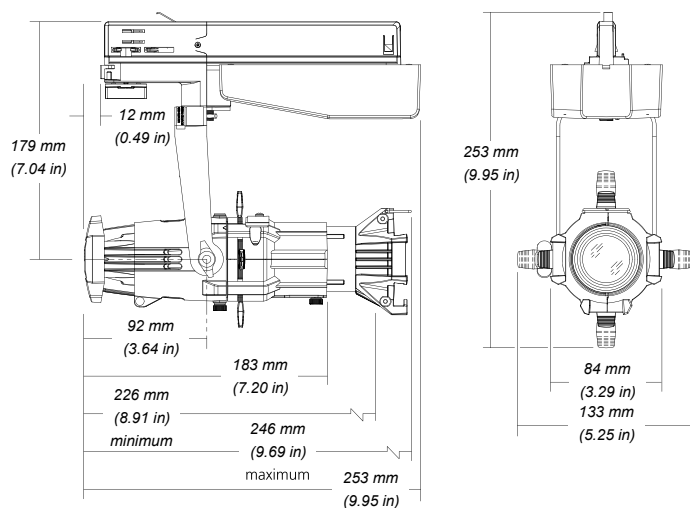

構造

Source Four mini LED 重量

マウントタイプ	重量	梱包重量
ポータブル	1.2 kg	1.7 kg
キャンピー	1.2 kg	1.7 kg
OneTrack マウント	1.1 kg	1.6 kg

Source Four mini LED 寸法

マウントタイプ	高さ	幅	奥行き
ポータブル	251 mm	133 mm	246 mm
キャンピー	208 mm	133 mm	246 mm
OneTrack マウント	249 mm	133 mm	246 mm

※取付金具は含みません。

ONETRACK タイプ